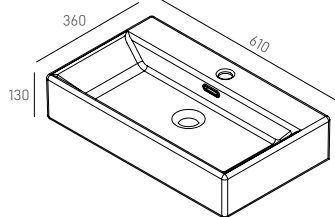

# Onyx, 2 cajones

- 052 -

Onyx 2c 70 cm  
Lavabo / Washbasin: 3596011  
Espejo / Mirror: 302110900

Mueble 2 cajones suspendido.  
Apertura sin tirador, con soft-close.

Wall-hung vanity unit with 2  
drawers, without handles and soft  
close.