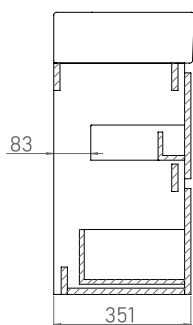

# Onyx, 2 cajones

- 052 -

Onyx 2c 70 cm  
Lavabo / Washbasin: 3596011  
Espejo / Mirror: 302110900

Mueble 2 cajones suspendido.  
Apertura sin tirador, con soft-close.

Wall-hung vanity unit with 2  
drawers, without handles and soft  
close.