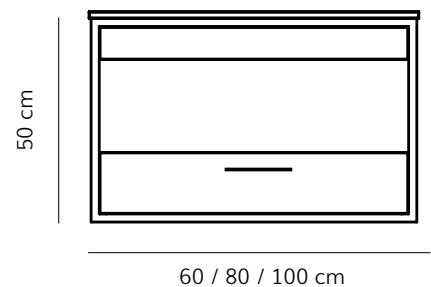

Medidas

Measures