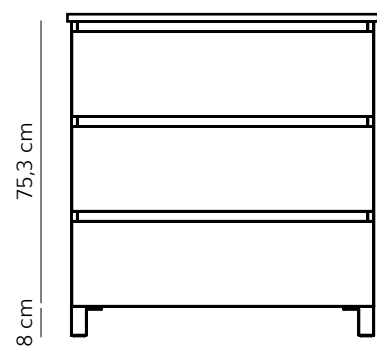

Medidas

Measures

50 / 60 / 70 / 80 / 90 / 100 / 120 cm

The F46 model has an 8 cm sanitary cutout at the back to facilitate plumbing installation.

Tarifa

Rate

Largo/Large	F46 cm	F40 cm	F36 cm
50 cm	- €	629 €	-
60 cm	607 €	629 €	662 €
70 cm	629 €	651 €	-
80 cm	651 €	673 €	706 €
90 cm	739 €	761 €	-
100 cm	761 €	783 €	-
120 cm (1 seno / 1 sink)	982 €	- €	-

Precios de conjunto completo: Mueble con patas cromadas, encimera cerámica, espejo liso.

Full set rate: Vanity unit with chromed legs set, ceramic washbasin, plain mirror.

Lacas mate +110€
(por módulo)

Matt lacquer +110€
(by structure)

El modelo F46 tiene un vaciado sanitario de 8 cm en la parte trasera para facilitar la instalación de la fontanería.