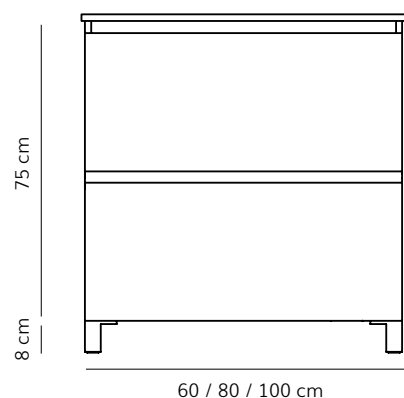

The F46 model has an 8 cm sanitary cutout at the back to facilitate plumbing installation.

El modelo F46 tiene un vaciado sanitario de 8 cm en la parte trasera para facilitar la instalación de la fontanería.

Acabados disponibles

Available finishes

811

056