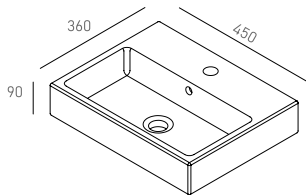

Mueble 2 puertas suspendido.
Apertura sin tirador, con soft-close.
Dispone de 1 estante fijo central
para mejorar la ordenación.

Wall-hung vanity unit with 2 doors,
without handles and soft close. It
has 1 fixed shelf which improves
storage.