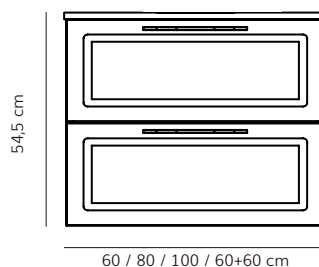

Medidas

Measures

Tarifa

Rate

Largo/Large

	F46 cm	F39 cm
60 cm	594 €	616 €
80 cm	638 €	660 €
100 cm	767 €	799 €
120 cm (2 senos / 2 sinks)	1.255 €	1.318€*

Precio de conjunto completo:
Mueble, encimera cerámica,
espejo liso.

Full set rate: vanity unit, ceramic
washbasin, plain mirror.

The F46 model has an 8 cm sanitary cutout at the back to facilitate plumbing installation.

El modelo F46 tiene un vaciado sanitario de 8 cm en la parte trasera para facilitar la instalación de la fontanería.

*Solo disponible con top
*Only available with top