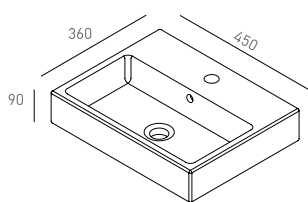

# Onyx, 2 cajones

- 052 -

Onyx 2c 70 cm  
Lavabo / Washbasin: 3596011  
Espejo / Mirror: 302110900

Mueble 2 cajones suspendido.  
Apertura sin tirador, con soft-close.

Wall-hung vanity unit with 2  
drawers, without handles and soft  
close.