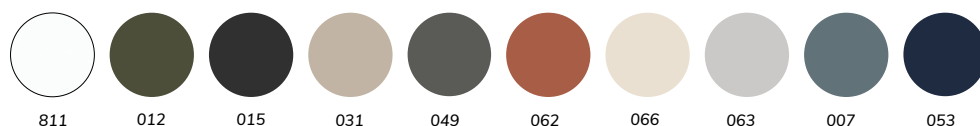

Acabado frontal Front finish

Acabados lateral Side finishes