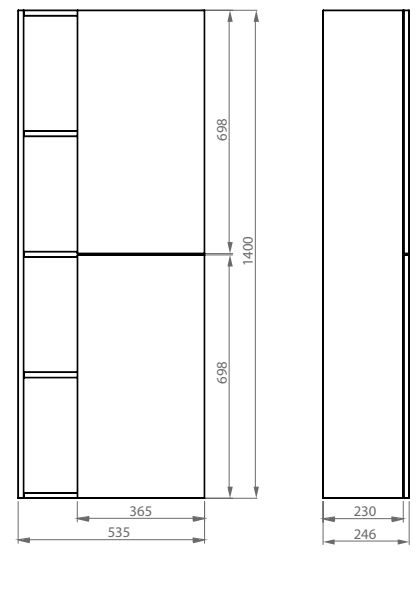

693175/

300 x 1400 x 246 mm

210€

Columna 2 puertas suspendida. Apertura sin tirador, reversible. Dispone de 1 estante fijo y 2 estantes móviles. Cierre suave, soft-close.
Wall-hung high cupboard with 2 doors. Opening without handle, reversible. It has a fixed shelf and 2 mobile shelves. Soft close.

3973/

300 x 1400 x 230 mm

189€

Columna abierta suspendida, reversible. Dispone de 1 estante fijo y 2 estantes móviles. Se entrega en kit.
Open wall-hung high cupboard, reversible. It has a fixed shelf and 2 mobile shelves. Kit delivery.

3473/

535 x 1400 x 246 mm

263€

Columna 2 puertas suspendida, con espacio lateral abierto. Apertura sin tirador, reversible. Dispone de 1 estante fijo y 2 estantes móviles. Cierre suave, soft-close. Entrega en kit.
2 doors wall-hung high cupboard, with open side space. Opening without handle, reversible. It has a fixed shelf and 2 mobile shelves. Soft close. Kit delivery.

3773/

535 x 1400 x 230 mm

242€

Columna abierta suspendida, reversible. Dispone de 1 estante fijo y 2 estantes móviles. Entrega en kit.
Open wall-hung high cupboard, reversible. It has a fixed shelf and 2 mobile shelves. Kit delivery.