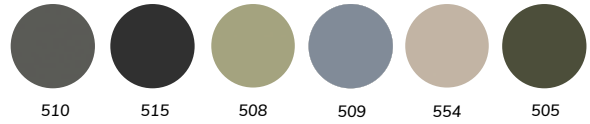

**Acabados disponibles**

**Available finishes**

811 056

510 515 508 509 554 505

Colores +80€  
Colours +80€

**Apliques**

**Led lamps**

**Aplique CB**