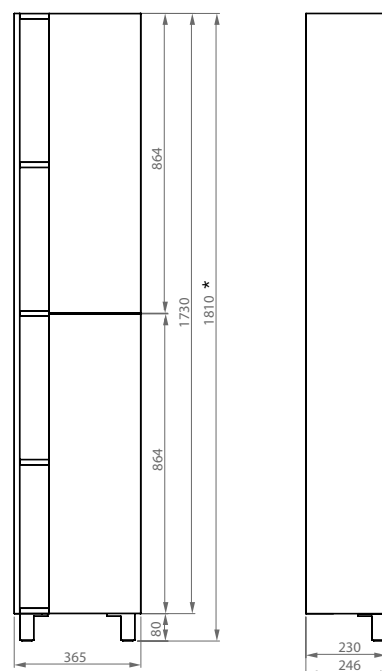

\* Medida incluyendo patas decorativas opcionales.  
\* Size including optional decorative legs.

Medidas dibujos técnicos expresadas en mm.  
Technical drawing measurement expressed in mm.

**3573/** 

535 x 1730 x 246 mm