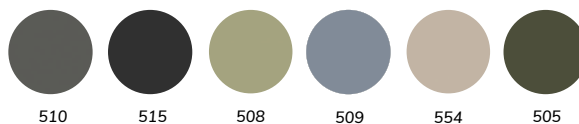

### Available finishes

811

056

070

075

510

515

508