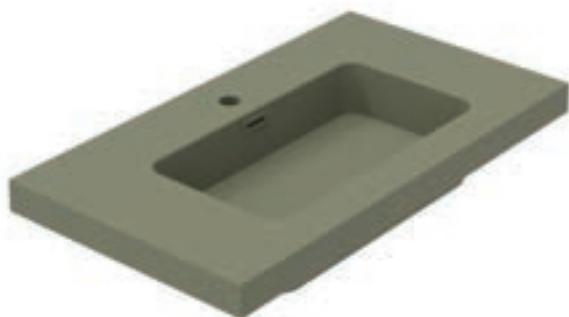

### Encimera de 6cm

Tarifa		Rate
--------	--	------

Largo/Large	F46 cm	Código/Code
60 cm	347€	346096xxx
80 cm	436€	348096xxx
100 cm	530€	340096xxx

Acabados disponibles/  
Available finishes

015

060