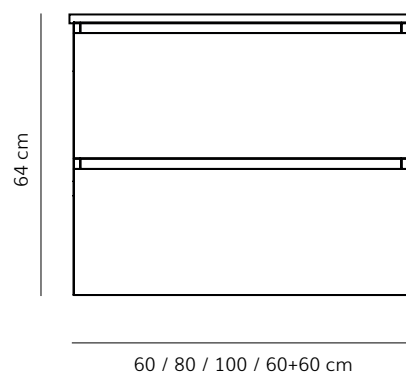

### Rate

Largo/Large **F46 cm**

**60 cm** 539 €

**80 cm** 583 €

**100 cm** 725 €

**60+60 cm** 1.050 €  
(2 senos / 2 sinks)

Precios de conjunto completo:  
Mueble, encimera cerámica,  
espejo liso.

Full set rate: vanity unit,  
ceramic washbasin, plain  
mirror.