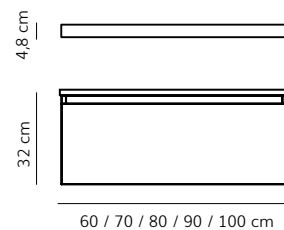

Medidas

Measures