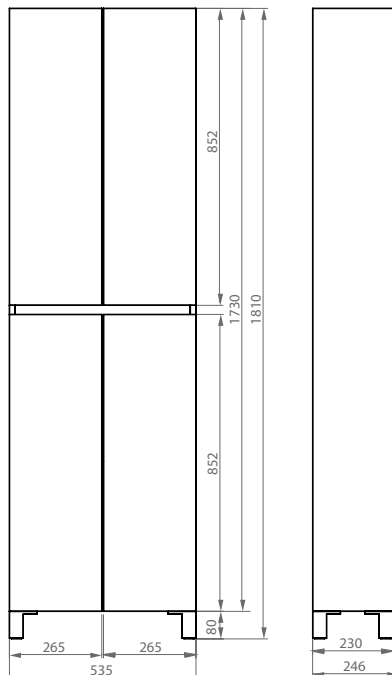

695775/

535 x 1810 x 246 mm

305€

Columna 4 puertas con patas al suelo. Apertura sin tirador. Dispone de 1 estante fijo y 2 estantes móviles.
Free-standing high cupboard with 4 doors. Opening without handle. It has a fixed shelf and 2 mobile shelves.