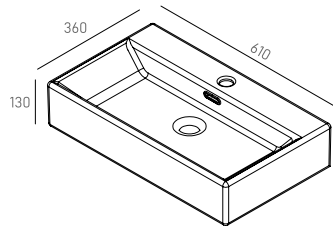

Mueble 2 puertas suspendido.
Apertura sin tirador, con soft-close.
Dispone de 1 estante fijo central
para mejorar la ordenación.

Wall-hung vanity unit with 2 doors,
without handles and soft close. It
has 1 fixed shelf which improves
storage.