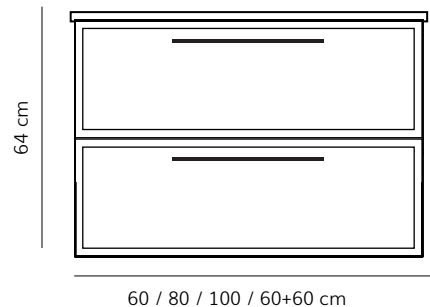

The F46 model has an 8 cm sanitary cutout at the back to facilitate plumbing installation.

El modelo F46 tiene un vaciado sanitario de 8 cm en la parte trasera para facilitar la instalación de la fontanería.

Acabados disponibles

Available finishes

811

009

008

012

015

031

049

062

066

063

007

053