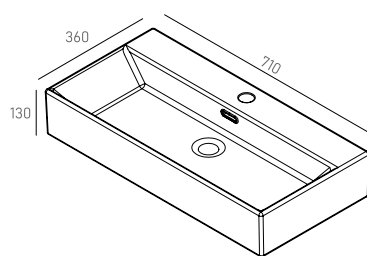

# Onyx, 2 cajones

- 052 -

Onyx 2c 70 cm  
Lavabo / Washbasin: 3596011  
Espejo / Mirror: 302110900

Mueble 2 cajones suspendido.  
Apertura sin tirador, con soft-close.

Wall-hung vanity unit with 2  
drawers, without handles and soft  
close.