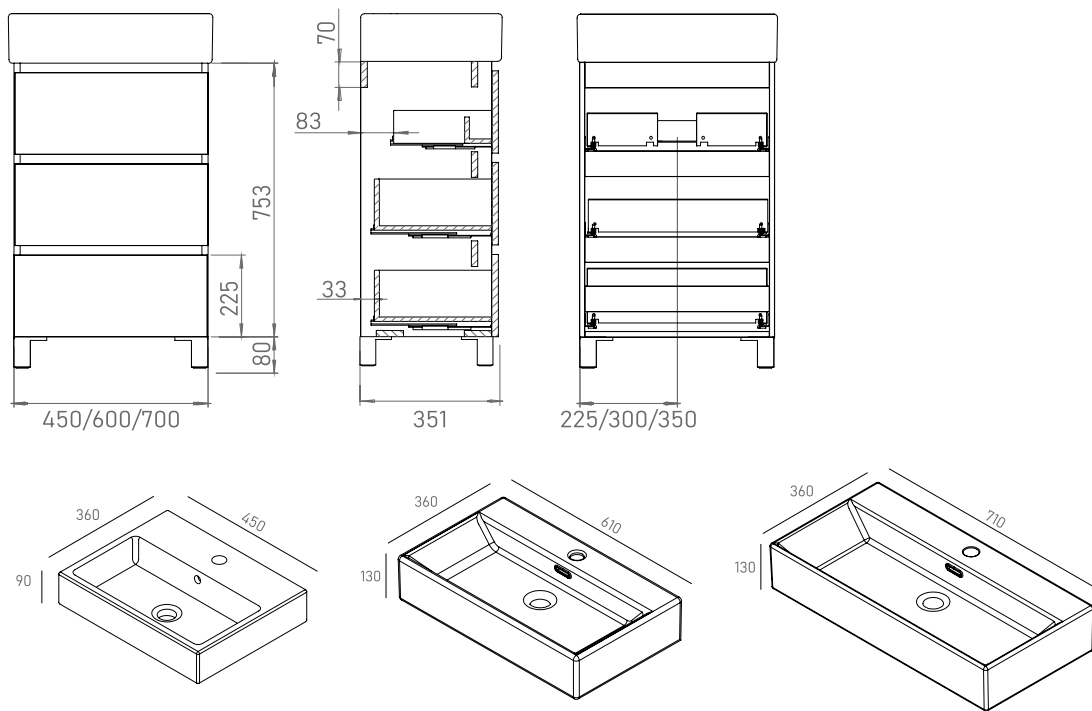

**Tarifa**

**Rate**

Largo/Large	F36 cm
45 cm	410€
60 cm	437€
70 cm	463€

Precio de conjunto completo:  
Mueble, encimera cerámica,  
espejo liso.

Full set rate:  
Vanity unit, integrated basin,  
plain mirror.