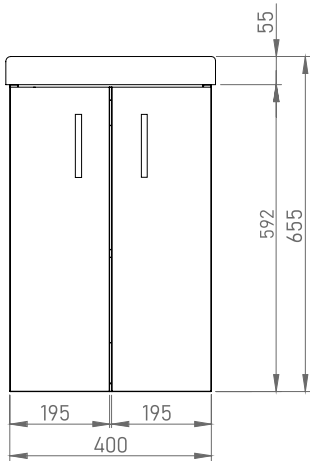

Mueble 2 puertas suspendido,
Apertura mediante tirador. Dispone
de un estante fijo. Especial para
aseos muy reducidos.

Wall-hung vanity unit with 2 doors,
handle included. It has 1 fixed shelf.
Specially designed for the smallest
bathrooms.