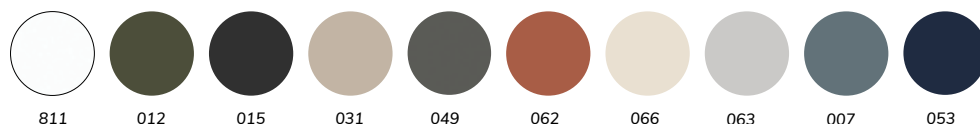

Acabado frontal Front finish

Acabados lateral Side finishes