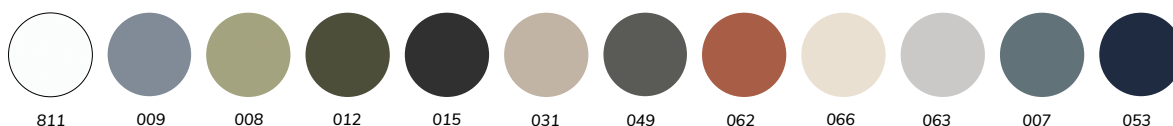

Acabados disponibles

Available finishes

811

009

008

012

015

031

049

062

066

063

007

053