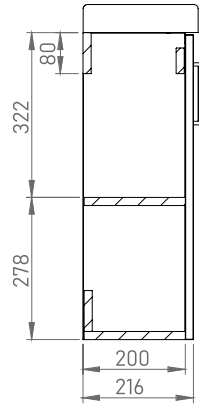

Mueble 2 puertas suspendido,
Apertura mediante tirador. Dispone
de un estante fijo. Especial para
aseos muy reducidos.

Wall-hung vanity unit with 2 doors,
handle included. It has 1 fixed shelf.
Specially designed for the smallest
bathrooms.