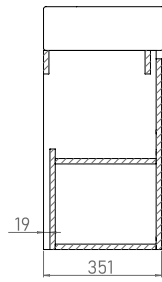

Mueble 2 puertas suspendido.
Apertura sin tirador, con soft-close.
Dispone de 1 estante fijo central
para mejorar la ordenación.

Wall-hung vanity unit with 2 doors,
without handles and soft close. It
has 1 fixed shelf which improves
storage.