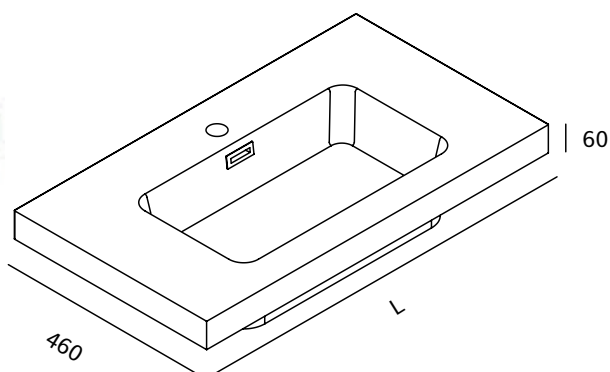

### Encimera de 6cm

Tarifa		Rate
--------	--	------

Largo/Large	F46 cm	Código/Code
60 cm	347€	346096xxx
80 cm	436€	348096xxx
100 cm	530€	340096xxx

Acabados disponibles/  
Available finishes

015

060