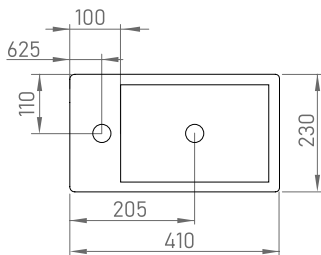

Mueble 2 puertas suspendido,
Apertura mediante tirador. Dispone
de un estante fijo. Especial para
aseos muy reducidos.

Wall-hung vanity unit with 2 doors,
handle included. It has 1 fixed shelf.
Specially designed for the smallest
bathrooms.