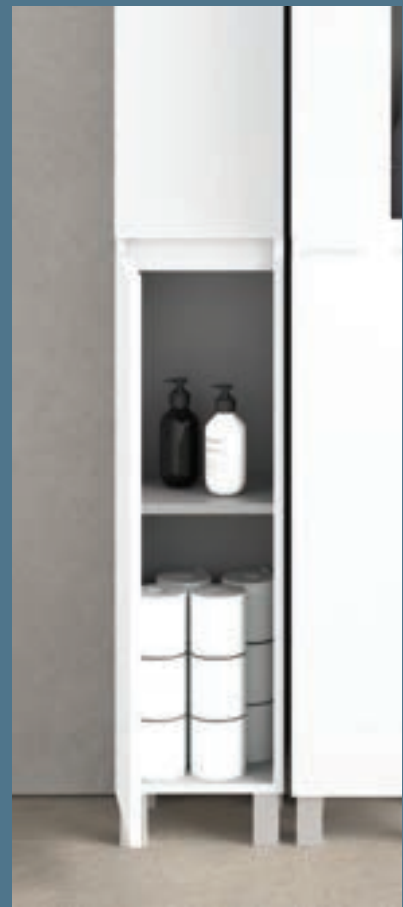

Armarios auxiliares Columnas

Plazo de entrega

10 días: m16 mm y laca 811

20 días: acabado en color

Delivery time

10 days: m16 mm and lacquer 811

20 days: colour finishes

Auxiliaries High cupboards