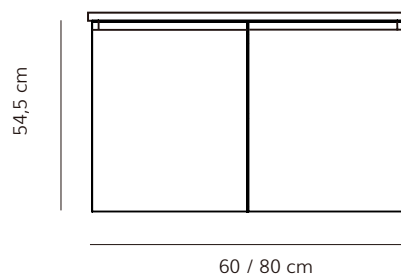

Medidas

Measures

Tarifa

Rate

Largo/Large	F46 cm
60 cm	265 €
80 cm	287 €
60+60 cm	540€

Precio de conjunto completo:
Mueble con encimera cerámica,
espejo liso.

Full set rate: Vanity unit with
ceramic washbasin, plain mirror.

**Lacas mate +80€
(por módulo)**

**Matt lacquer +80€
(by structure)**

The F46 model has an 8 cm sanitary cutout at the back to facilitate plumbing installation.

El modelo F46 tiene un vaciado sanitario de 8 cm en la parte trasera para facilitar la instalación de la fontanería.

Acabados disponibles

Available finishes

811

056