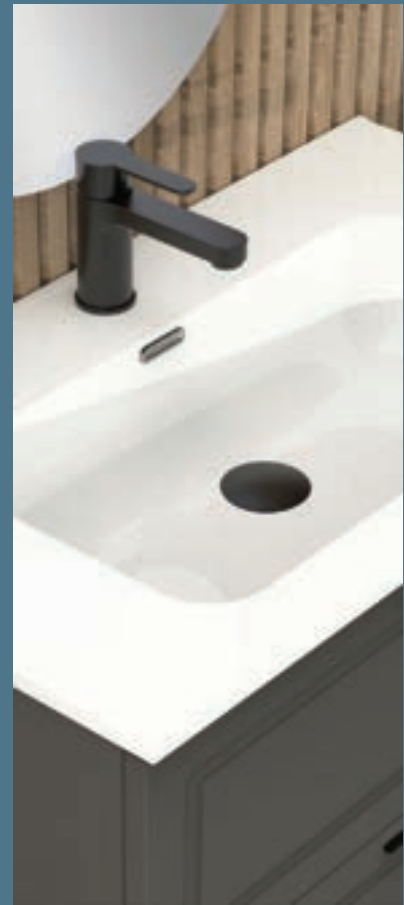

Sobres

Lavabos sobreencimera

Encimeras cerámicas

Plazo de entrega / Delivery time
Bajo pedido, 20 días / On request, 20 days

Tops

Ceramic washbasins