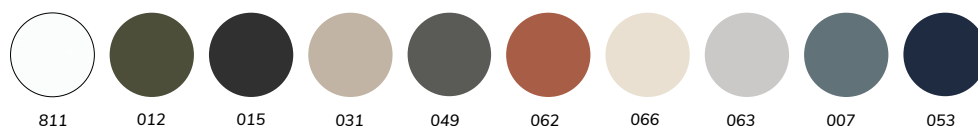

Acabado frontal Front finish

Acabados lateral Side finishes