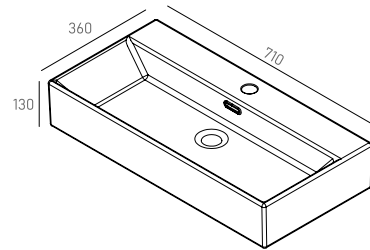

Mueble 2 puertas suspendido.
Apertura sin tirador, con soft-close.
Dispone de 1 estante fijo central
para mejorar la ordenación.

Wall-hung vanity unit with 2 doors,
without handles and soft close. It
has 1 fixed shelf which improves
storage.