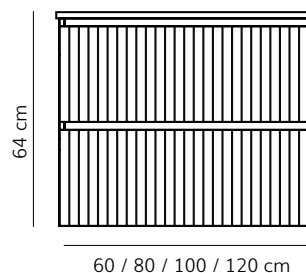

Medidas

Measures

Tarifa

Rate

Largo/Large	F46 cm	F40 cm
60 cm	671 €	693 €
80 cm	723 €	745 €
100 cm	833 €	855 €
60+60 cm	1.364 €	1.386 €*

Precio de conjunto completo:
Mueble, encimera cerámica,
espejo liso.

Full set rate: vanity unit, ceramic
washbasin, plain mirror.

Lacas mate +80€
(por módulo)

Matt lacquer +80€
(by structure)

*Solo disponible con top
*Only available with top

The F46 model has an 8 cm sanitary cutout at the back to facilitate plumbing installation.

El modelo F46 tiene un vaciado sanitario de 8 cm en la parte trasera para facilitar la instalación de la fontanería.