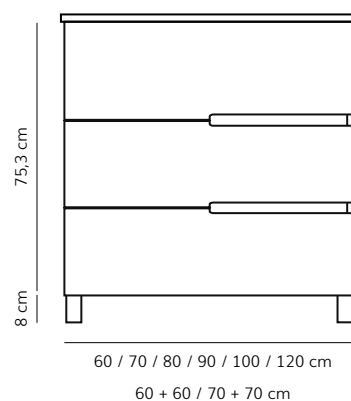

The F46 model has an 8 cm sanitary cutout at the back to facilitate plumbing installation.

El modelo F46 tiene un vaciado sanitario de 8 cm en la parte trasera para facilitar la instalación de la fontanería.

Acabados disponibles

Available finishes

811

009

008

012

015

031

049

062

066

063

007

053