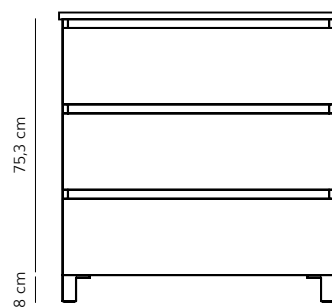

River 100 cm
Espejo / Mirror: 350080901

- 041 -

Características

Mueble 3 cajones con patas, apertura sin tirador, cajones interior textil de extracción parcial

Features

Free-standing vanity unit with 3 drawers, opening without handle, drawers with interior textile and partial extraction.

Medidas

Measures

Tarifa

Rate

Largo/Large	F46 cm	F40 cm	F36 cm**
50 cm	- €	431 €	-
60 cm	408 €	431 €	463 €
70 cm	431 €	453 €	-
80 cm	453 €	475 €	507 €
90 cm	541 €	563 €	-
100 cm	563 €	585 €	-
60 + 60 cm	926 €	- €	
70 + 70 cm	970 €	- €	

Precio de conjunto completo: Mueble con patas cromadas, encimera cerámica, espejo liso.

Full set rate:
Vanity unit with chromed legs set, ceramic washbasin, plain mirror.

Lacas mate +110€
(por módulo)

Matt lacquer +110€
(by structure)

50 / 60 / 70 / 80 / 90 / 100 cm
60+60 / 70+70 cm

The F46 model has an 8 cm sanitary cutout at the back to facilitate plumbing installation.

El modelo F46 tiene un vaciado sanitario de 8 cm en la parte trasera para facilitar la instalación de la fontanería.

Acabados disponibles

Available finishes

811

056

070

075

510

515

508

509

554

505