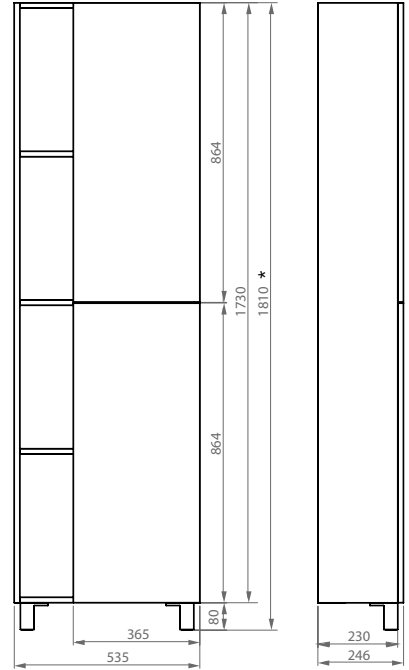

* Medida incluyendo patas decorativas opcionales.
* Size including optional decorative legs.