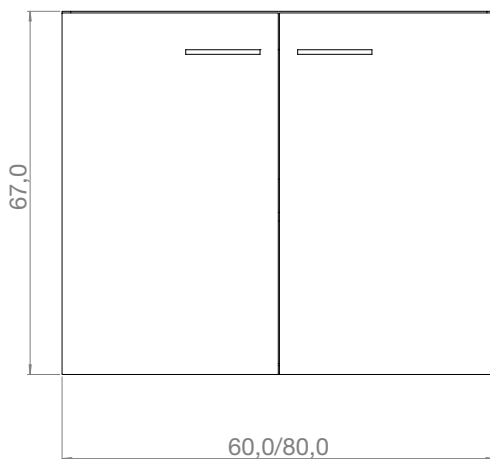

Medidas

Acabados

NATURE

056

BLANCO

011

Referencias

Medida	F46
60	536063YYY
80	538063YYY