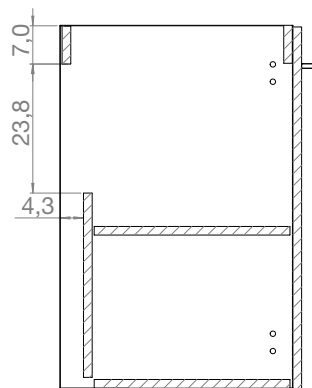

Tirador modelo Puerto Rico.

Encimera o sobre encimera no incluida.

Grifería no incluida

Fabricado en España, EU

Medidas

Acabados

NATURE

056

BLANCO

011

Referencias

Medida	F46
60	536063YYY
80	538063YYY